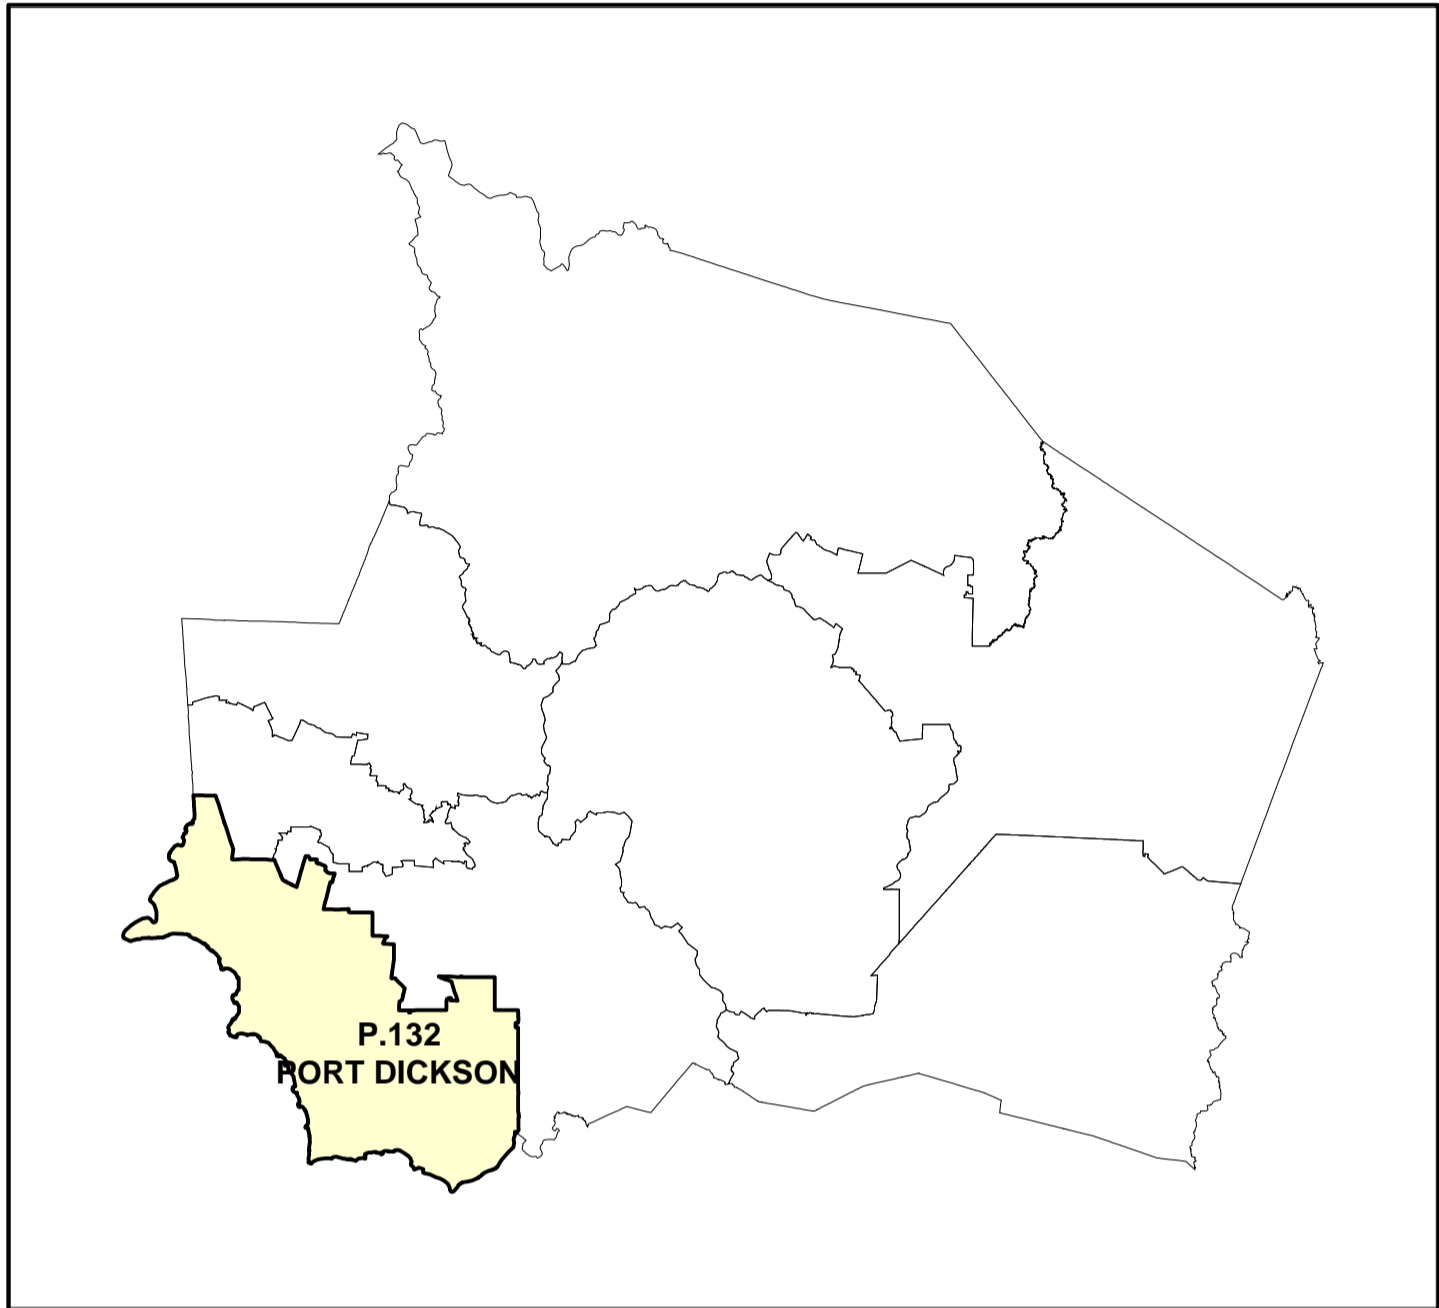

**PELAN BAGI MAKSUD SEKSYEN 7 AKTA PILIHAN RAYA 1958
MENUNJUKKAN SEMPADAN DAERAH MENGUNDI
DALAM BAHAGIAN PILIHAN RAYA PERSEKUTUAN PARLIMEN
BAGI , NEGERI SEMBILAN**

**PELAN BAGI MAKSUD SEKSYEN 7 AKTA PILIHAN RAYA 1958
MENUNJUKKAN SEMPADAN DAERAH MENDUNDI
DALAM BAHAGIAN PILIHAN RAYA PERSEKUTUAN P.126 JELEBU, NEGERI SEMBILAN**

**PELAN BAGI MAKSUD SEKSYEN 7 AKTA PILIHAN RAYA 1958
MENUNJUKKAN SEMPADAN DAERAH MENGUNDI
DALAM BAHAGIAN PILIHAN RAYA PERSEKUTUAN P.129 KUALA PILAH, NEGERI SEMBILAN**

PW5600
SKALA 1 : 100 000

**PELAN BAGI MAKSUD SEKSYEN 7 AKTA PILIHAN RAYA 1958
MENUNJUKKAN SEMPADAN DAERAH MENGUNDI
DALAM BAHAGIAN PILIHAN RAYA PERSEKUTUAN P.130 RASAH, NEGERI SEMBILAN**

SELANGOR

PW5601

SKALA 1 : 60 000

**PELAN BAGI MAKSUD SEKSYEN 7 AKTA PILIHAN RAYA 1958
MENUNJUKKAN SEMPADAN DAERAH MENGUNDI
DALAM BAHAGIAN PILIHAN RAYA PERSEKUTUAN P.131 REMBAU, NEGERI SEMBILAN**

PW5602
SKALA 1 :100000

MELAKA

**PELAN BAGI MAKSUD SEKSYEN 7 AKTA PILIHAN RAYA 1958
 MENUNJUKKAN SEMPADAN DAERAH MENGUNDI
 DALAM BAHAGIAN PILIHAN RAYA PERSEKUTUAN P.132 PORT DICKSON, NEGERI SEMBILAN**

PW5603
 SKALA 1 : 100000

**PELAN BAGI MAKSUD SEKSYEN 7 AKTA PILIHAN RAYA 1958
 MENUNJUKKAN SEMPADAN DAERAH MENDUNDI
 DALAM BAHAGIAN PILIHAN RAYA PERSEKUTUAN P.133 TAMPIN, NEGERI SEMBILAN**