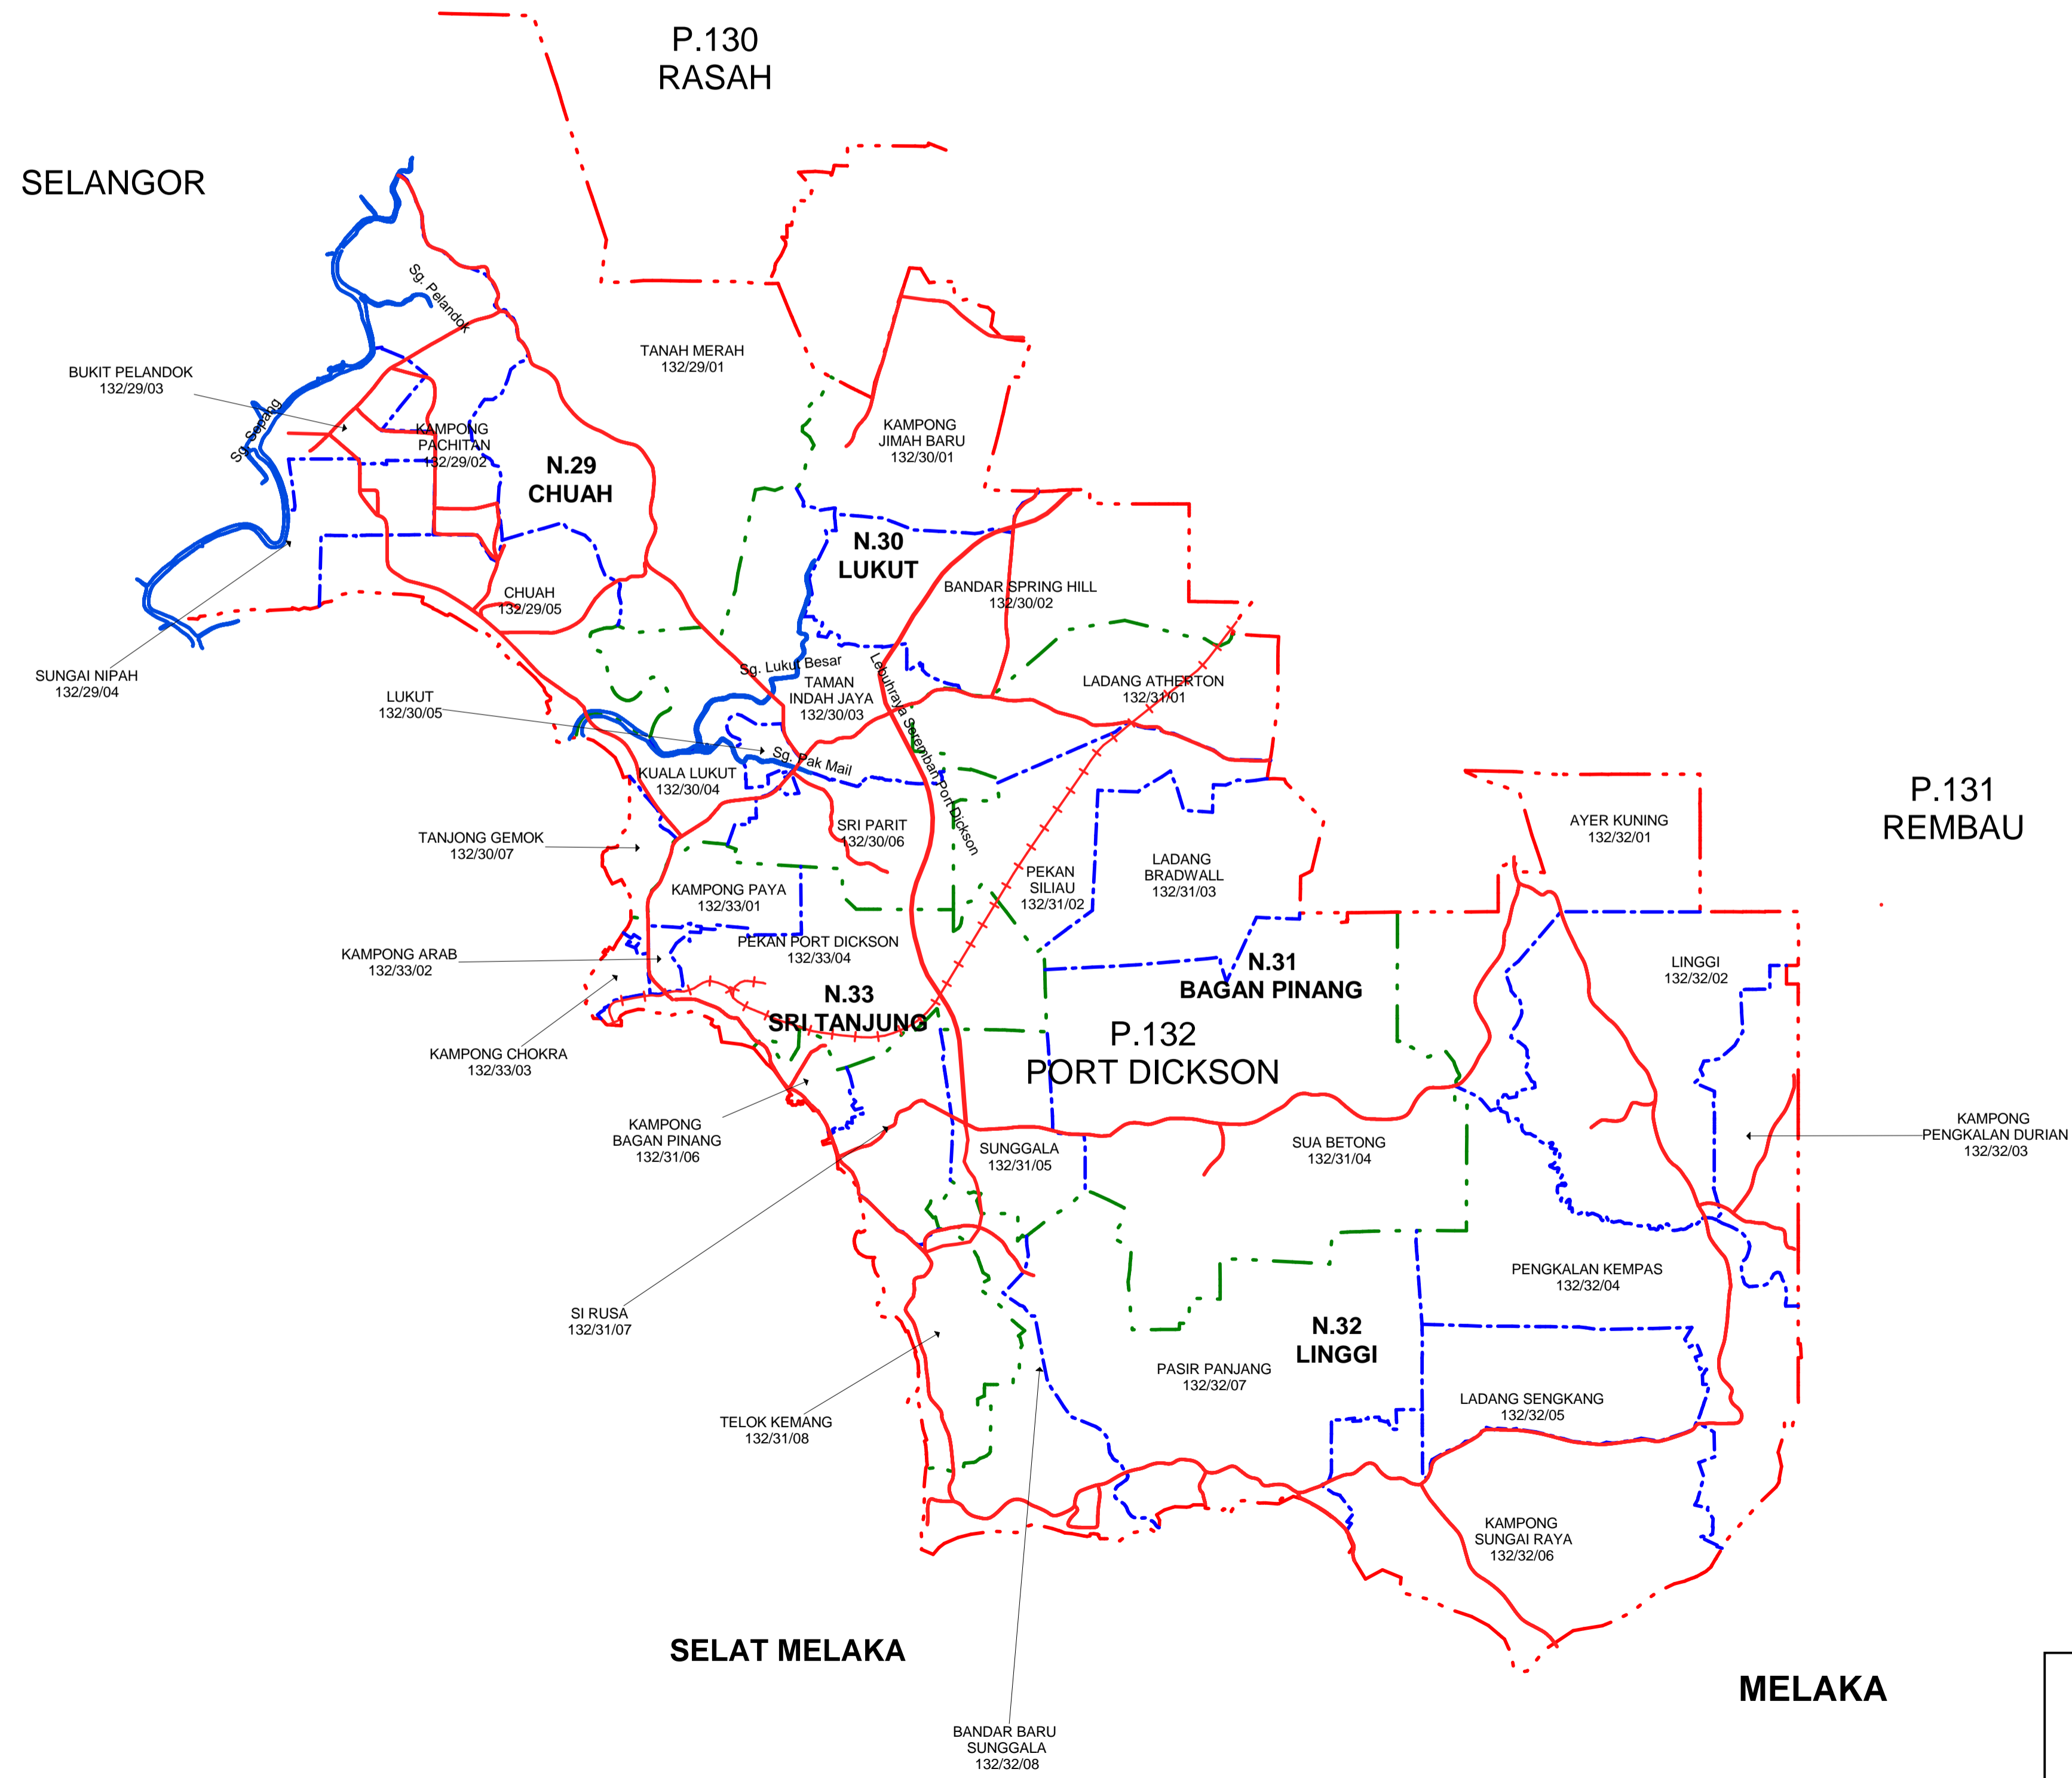

**PELAN BAGI MAKSUD SEKSYEN 7 AKTA PILIHAN RAYA 1958
MENUNJUKKAN SEMPADAN DAERAH MENGUNDI
DALAM BAHAGIAN PILIHAN RAYA PERSEKUTUAN PARLIMEN
BAGI , NEGERI SEMBILAN**

**PELAN BAGI MAKSUD SEKSYEN 7 AKTA PILIHAN RAYA 1958
MENUNJUKKAN SEMPADAN DAERAH MENDUNDI
DALAM BAHAGIAN PILIHAN RAYA PERSEKUTUAN P.126 JELEBU, NEGERI SEMBILAN**

**PELAN BAGI MAKSUD SEKSYEN 7 AKTA PILIHAN RAYA 1958
MENUNJUKKAN SEMPADAN DAERAH MENGUNDI
DALAM BAHAGIAN PILIHAN RAYA PERSEKUTUAN P.129 KUALA PILAH, NEGERI SEMBILAN**

PW5600
SKALA 1 : 100 000

**PELAN BAGI MAKSUD SEKSYEN 7 AKTA PILIHAN RAYA 1958
MENUNJUKKAN SEMPADAN DAERAH MENGUNDI
DALAM BAHAGIAN PILIHAN RAYA PERSEKUTUAN P.130 RASAH, NEGERI SEMBILAN**

SELANGOR

PW5601

SKALA 1 : 60 000

**PELAN BAGI MAKSUD SEKSYEN 7 AKTA PILIHAN RAYA 1958
MENUNJUKKAN SEMPADAN DAERAH MENGUNDI
DALAM BAHAGIAN PILIHAN RAYA PERSEKUTUAN P.131 REMBAU, NEGERI SEMBILAN**

PW5602
SKALA 1 :100000

MELAKA

**PELAN BAGI MAKSUD SEKSYEN 7 AKTA PILIHAN RAYA 1958
 MENUNJUKKAN SEMPADAN DAERAH MENGUNDI
 DALAM BAHAGIAN PILIHAN RAYA PERSEKUTUAN P.132 PORT DICKSON, NEGERI SEMBILAN**

PW5603
 SKALA 1 : 100000

**PELAN BAGI MAKSUD SEKSYEN 7 AKTA PILIHAN RAYA 1958
 MENUNJUKKAN SEMPADAN DAERAH MENDUNDI
 DALAM BAHAGIAN PILIHAN RAYA PERSEKUTUAN P.133 TAMPIN, NEGERI SEMBILAN**