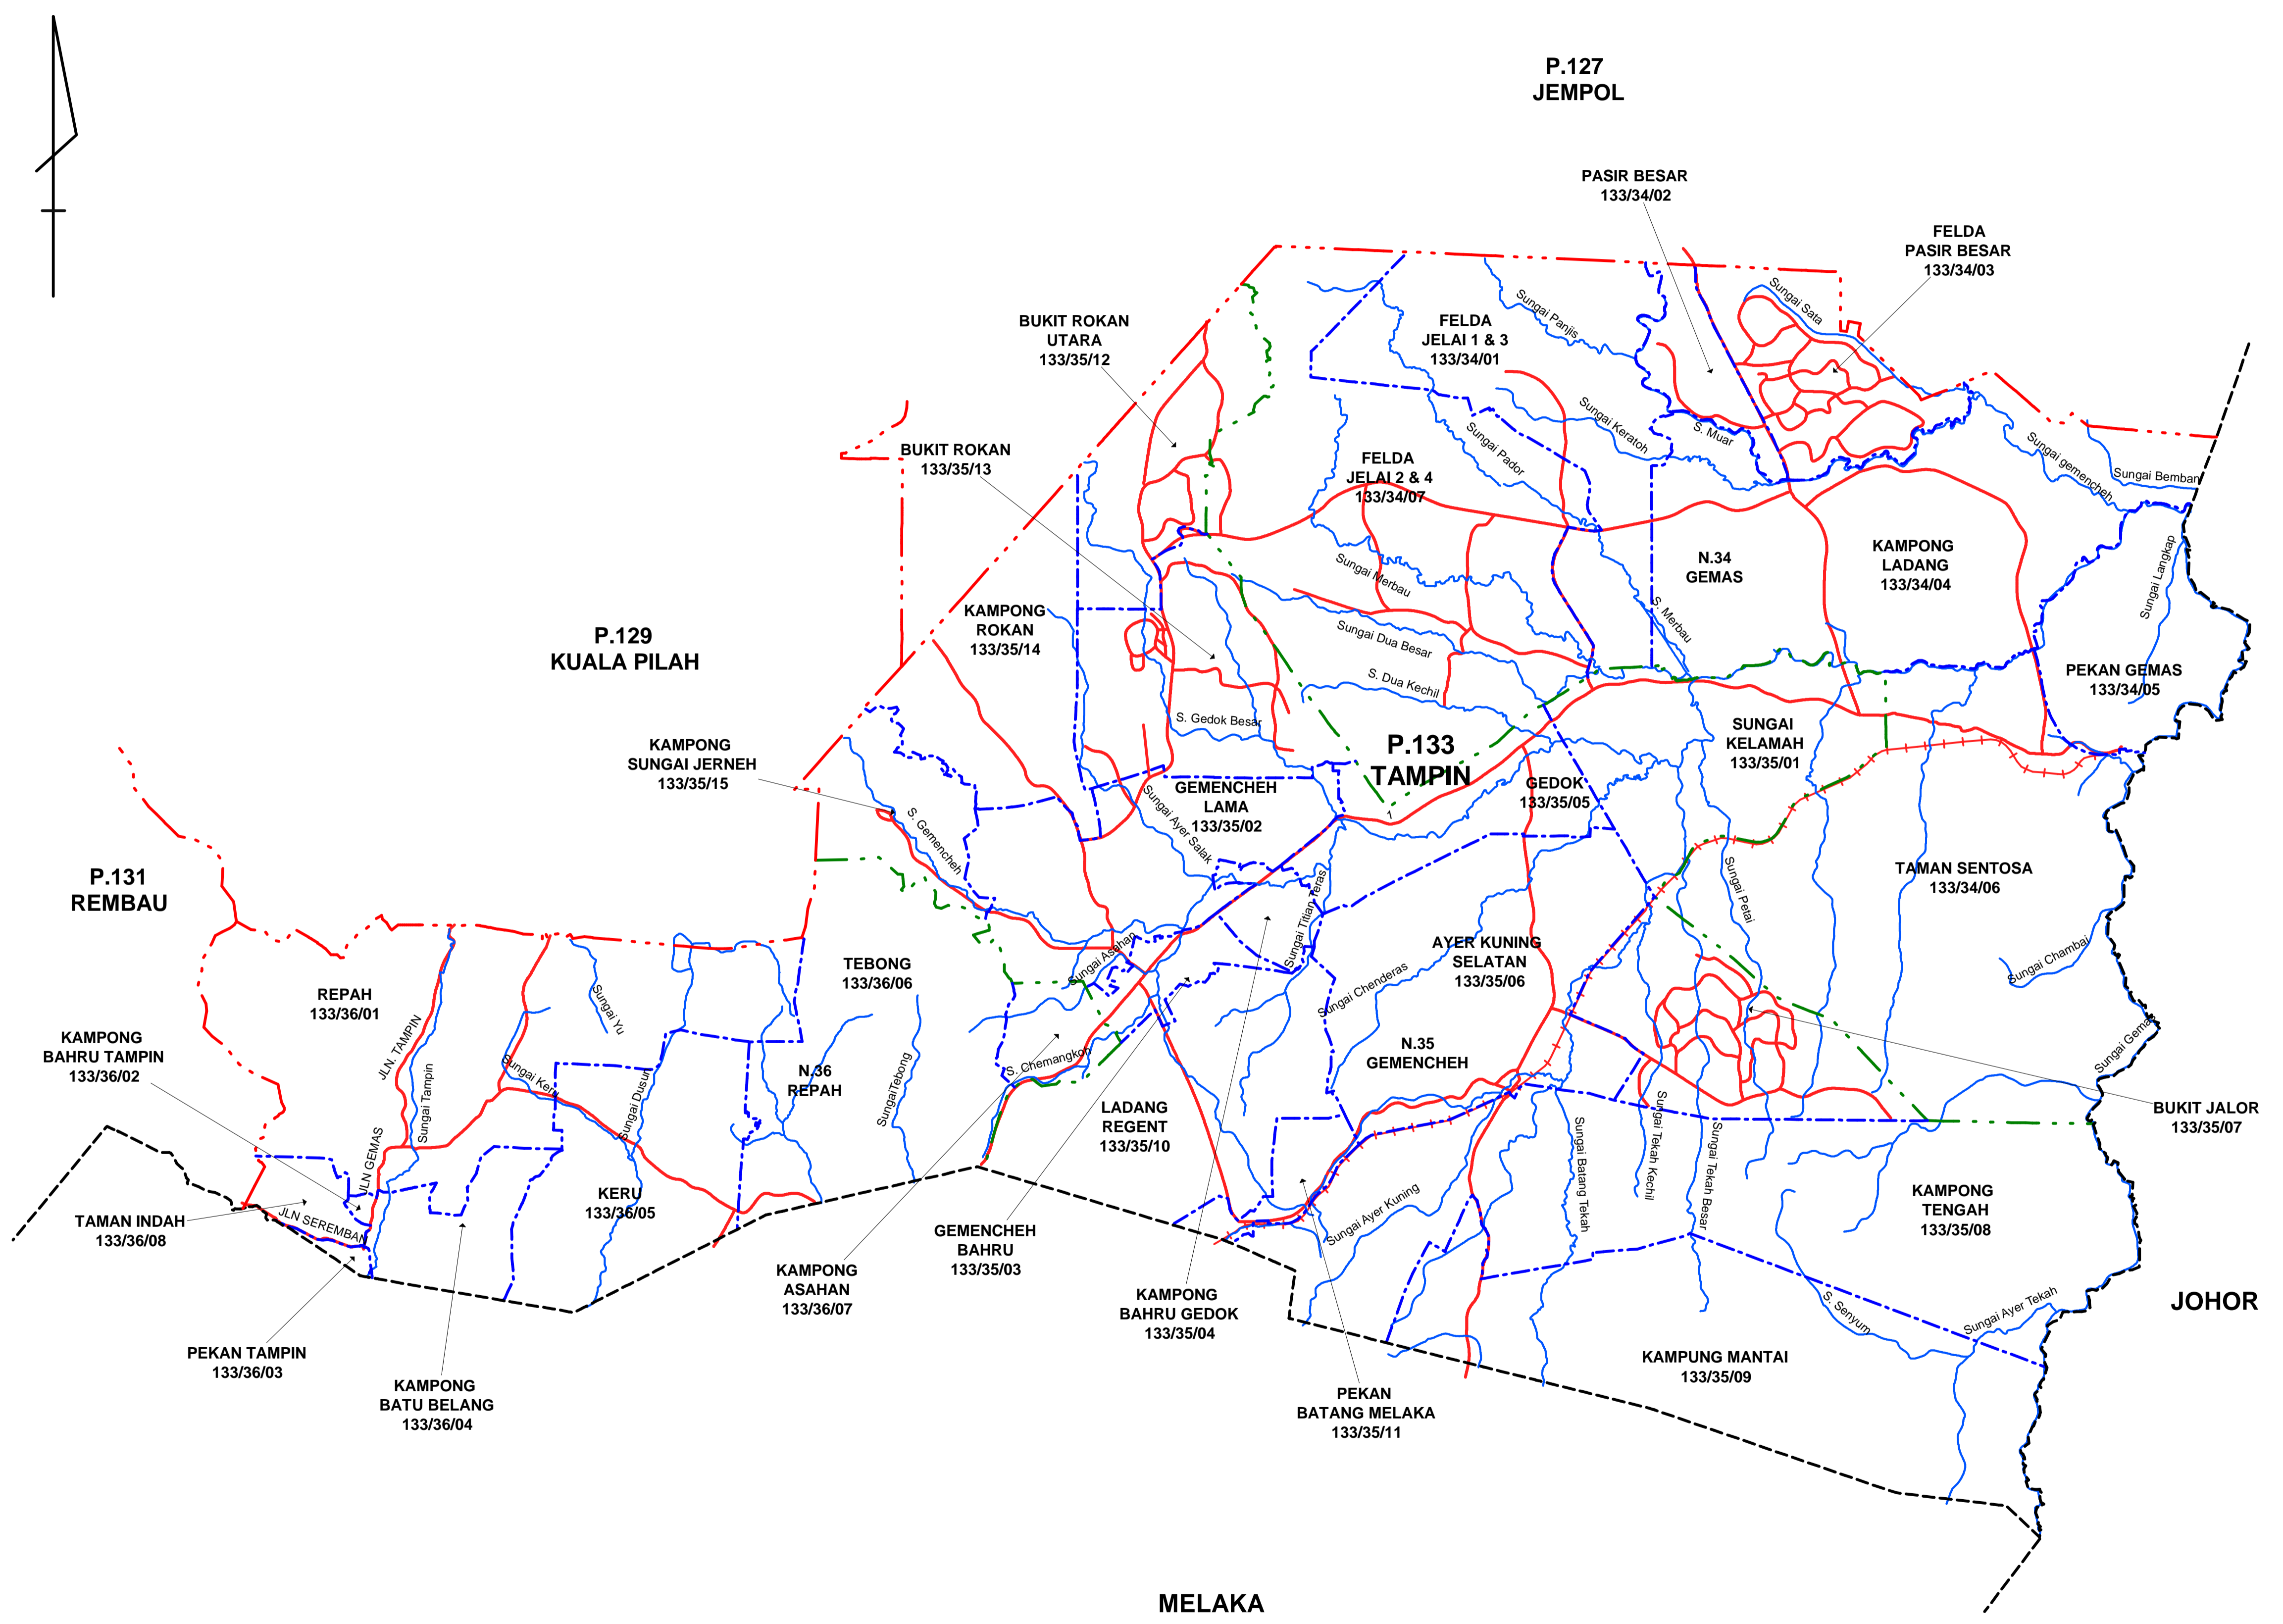

**PELAN BAGI MAKSUD SEKSYEN 7 AKTA PILIHAN RAYA 1958
MENUNJUKKAN SEMPADAN DAERAH MENDUNDI
DALAM BAHAGIAN PILIHAN RAYA PERSEKUTUAN P.133 TAMPIN, NEGERI SEMBILAN**

PW5604
SKALA 1 : 90 000