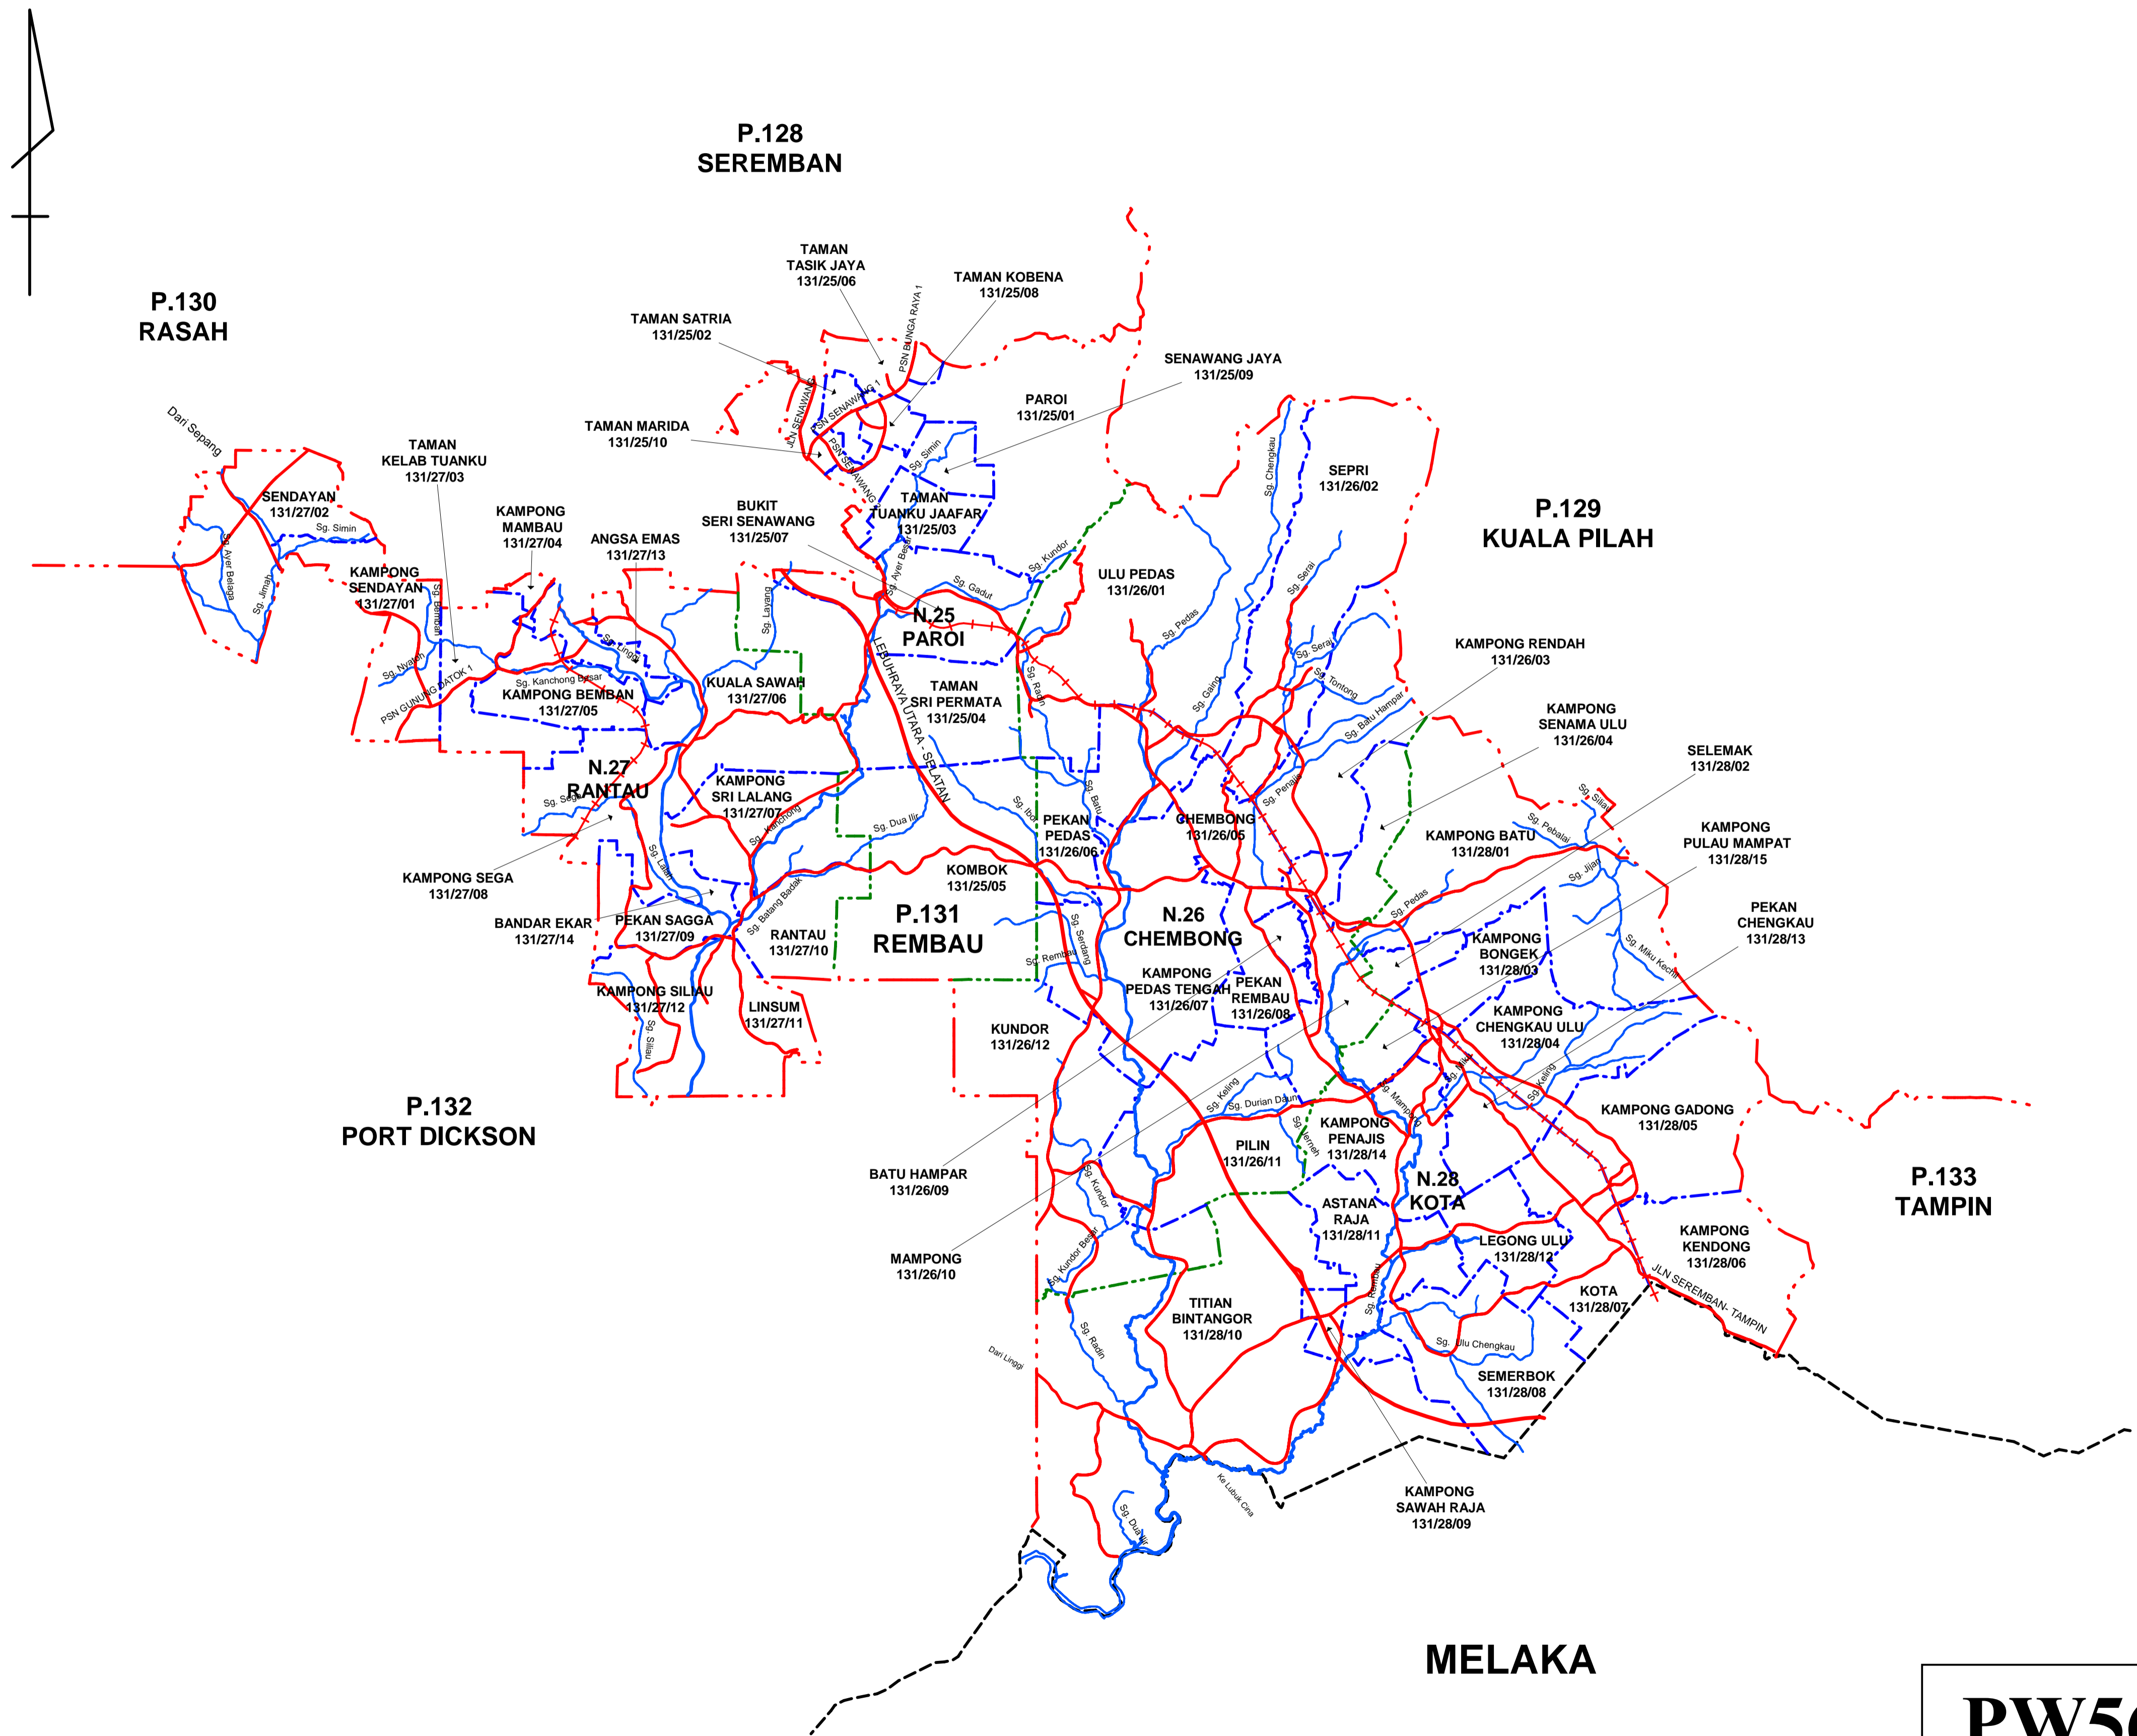

**PELAN BAGI MAKSUD SEKSYEN 7 AKTA PILIHAN RAYA 1958
MENUNJUKKAN SEMPADAN DAERAH MENGUNDI
DALAM BAHAGIAN PILIHAN RAYA PERSEKUTUAN P.131 REMBAU, NEGERI SEMBILAN**

PW5602
SKALA 1 :100000

MELAKA