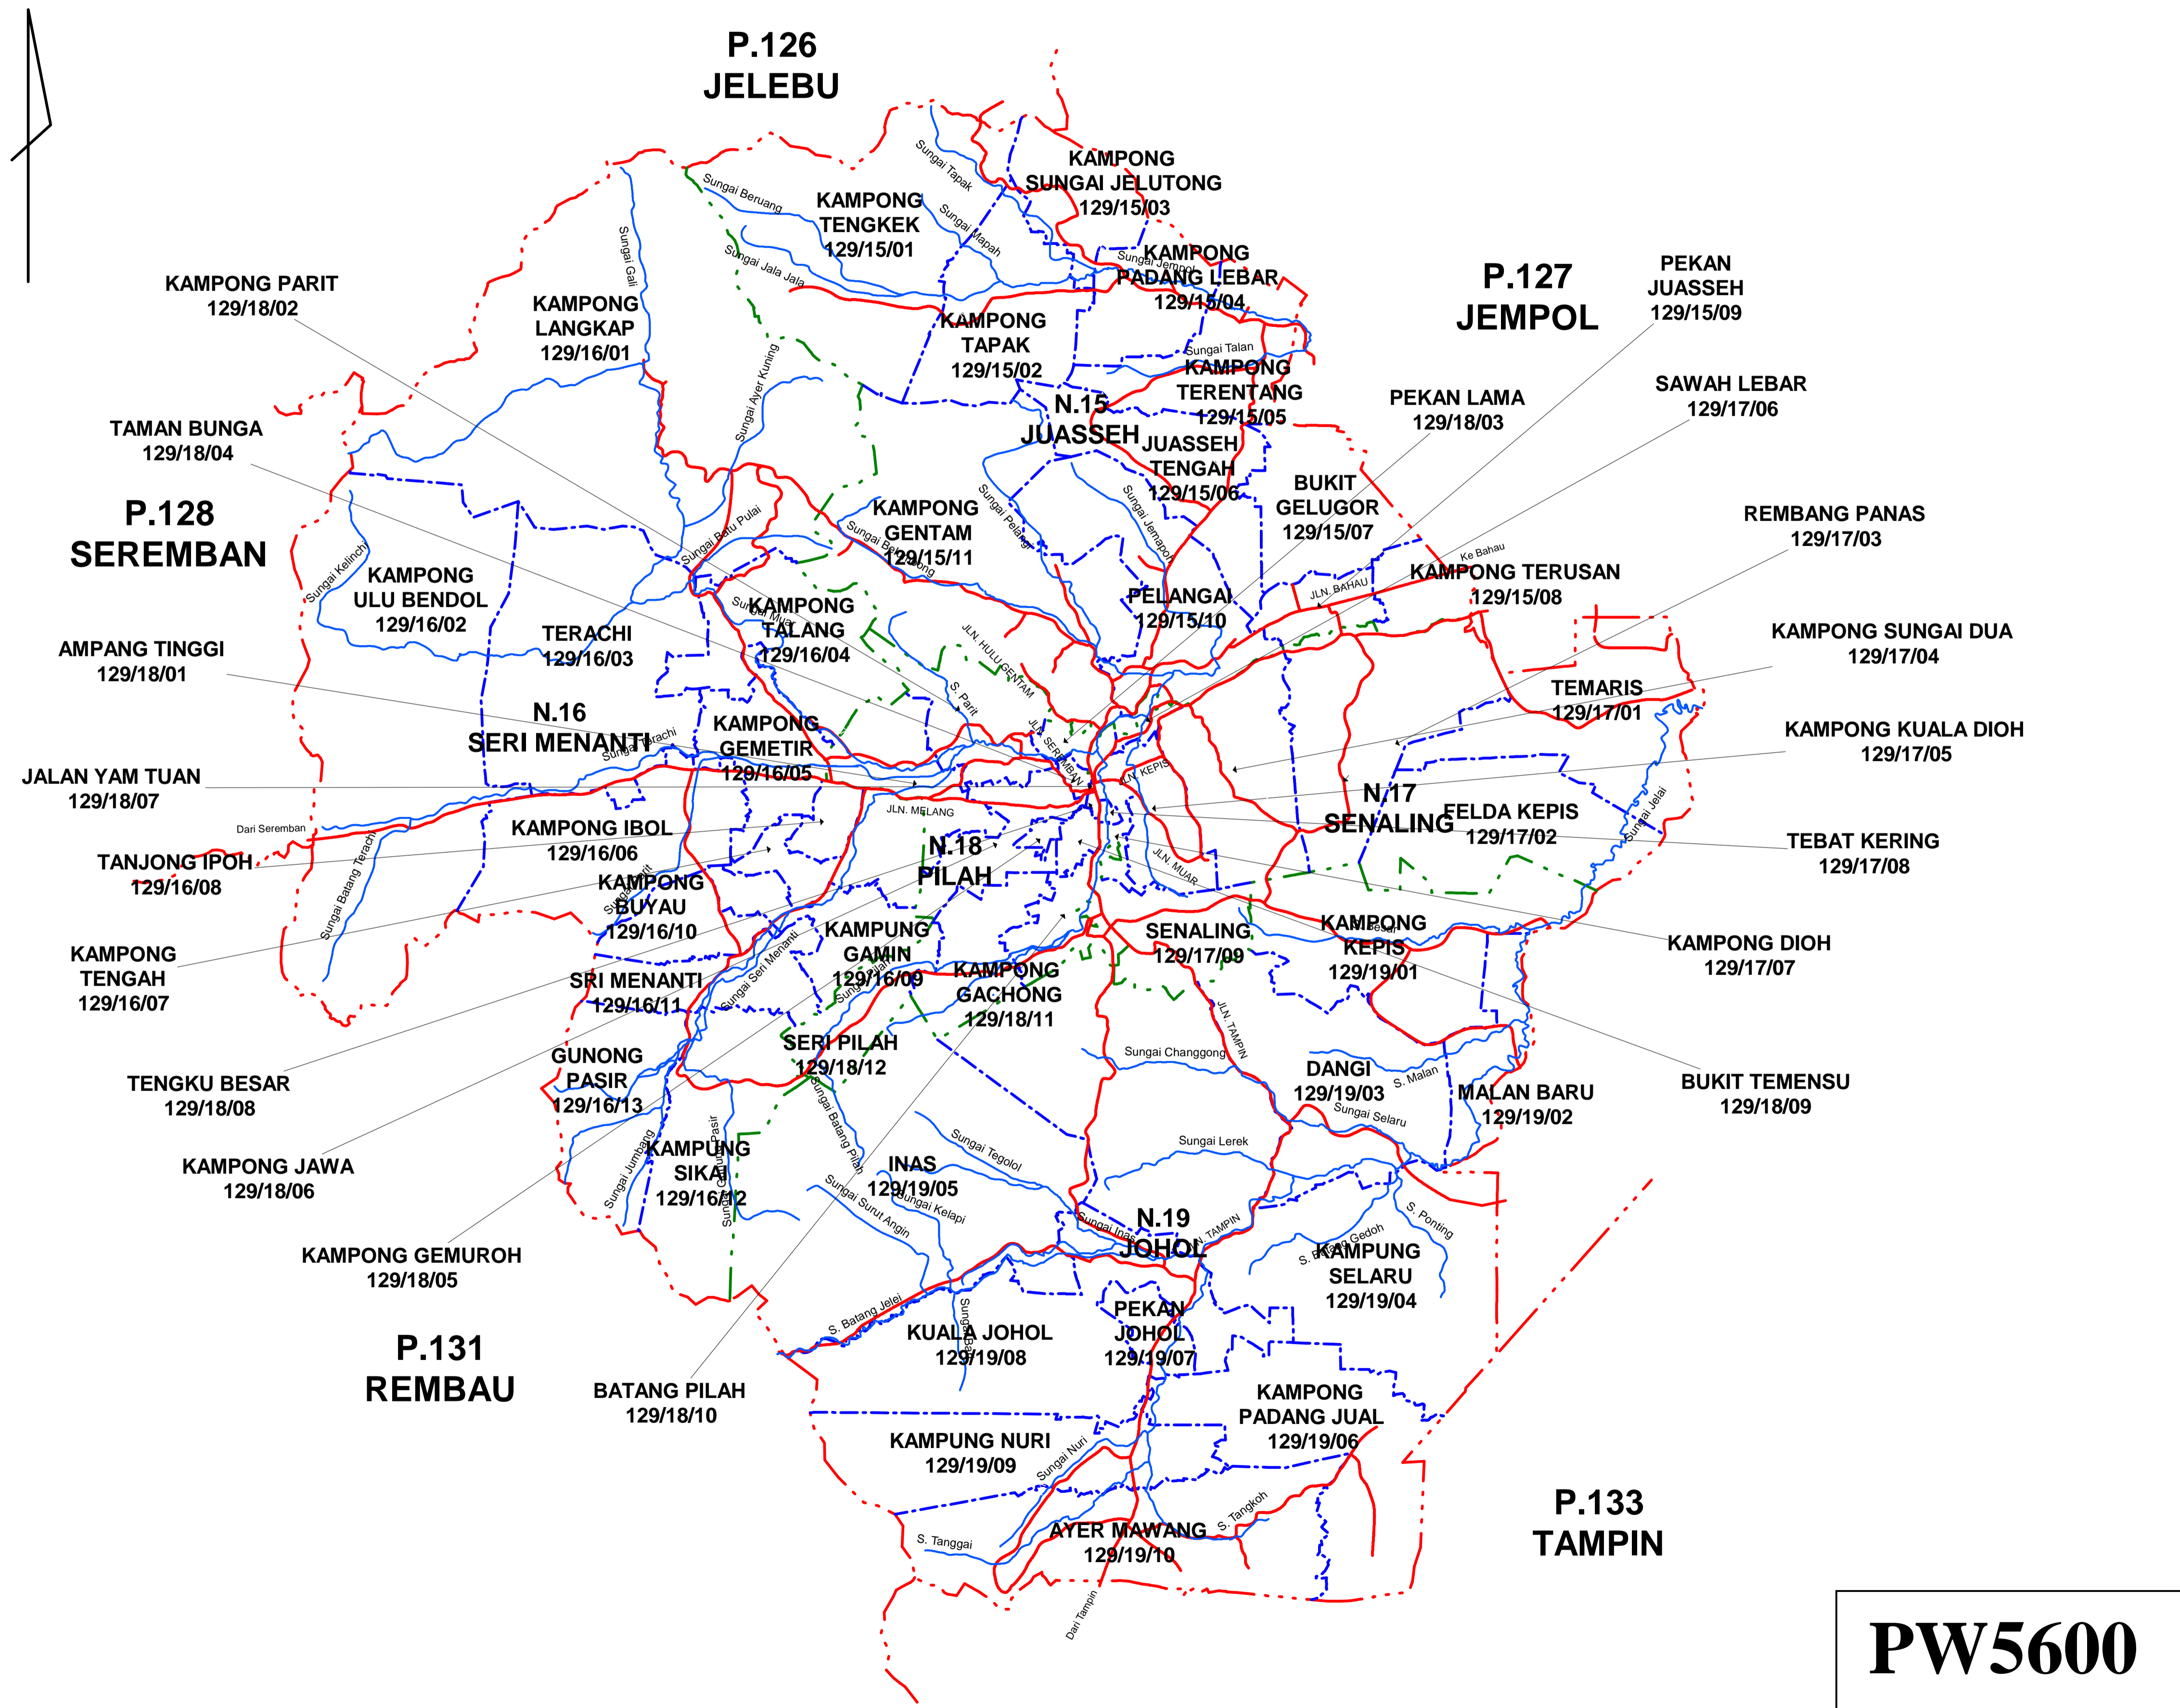

**PELAN BAGI MAKSUD SEKSYEN 7 AKTA PILIHAN RAYA 1958
MENUNJUKKAN SEMPADAN DAERAH MENGUNDI
DALAM BAHAGIAN PILIHAN RAYA PERSEKUTUAN PARLIMEN
BAGI , NEGERI SEMBILAN**

**PELAN BAGI MAKSUD SEKSYEN 7 AKTA PILIHAN RAYA 1958
MENUNJUKKAN SEMPADAN DAERAH MENDUNDI
DALAM BAHAGIAN PILIHAN RAYA PERSEKUTUAN P.126 JELEBU, NEGERI SEMBILAN**

PW5597
SKALA 1 : 120 000

**PELAN BAGI MAKSUD SEKSYEN 7 AKTA PILIHAN RAYA 1958
MENUNJUKKAN SEMPADAN DAERAH MENGUNDI
DALAM BAHAGIAN PILIHAN RAYA PERSEKUTUAN P.128 SEREMBAN, NEGERI SEMBILAN**

PW5599
SKALA 1 : 70 000

**PELAN BAGI MAKSUD SEKSYEN 7 AKTA PILIHAN RAYA 1958
MENUNJUKKAN SEMPADAN DAERAH MENGUNDI
DALAM BAHAGIAN PILIHAN RAYA PERSEKUTUAN P.129 KUALA PILAH, NEGERI SEMBILAN**

PW5600
SKALA 1 : 100 000

**PELAN BAGI MAKSUD SEKSYEN 7 AKTA PILIHAN RAYA 1958
MENUNJUKKAN SEMPADAN DAERAH MENGUNDI
DALAM BAHAGIAN PILIHAN RAYA PERSEKUTUAN P.130 RASAH, NEGERI SEMBILAN**

MELAKA

**PELAN BAGI MAKSUD SEKSYEN 7 AKTA PILIHAN RAYA 1958
 MENUNJUKKAN SEMPADAN DAERAH MENGUNDI
 DALAM BAHAGIAN PILIHAN RAYA PERSEKUTUAN P.132 PORT DICKSON, NEGERI SEMBILAN**

PW5603
 SKALA 1 : 100000

**PELAN BAGI MAKSUD SEKSYEN 7 AKTA PILIHAN RAYA 1958
 MENUNJUKKAN SEMPADAN DAERAH MENDUNDI
 DALAM BAHAGIAN PILIHAN RAYA PERSEKUTUAN P.133 TAMPIN, NEGERI SEMBILAN**