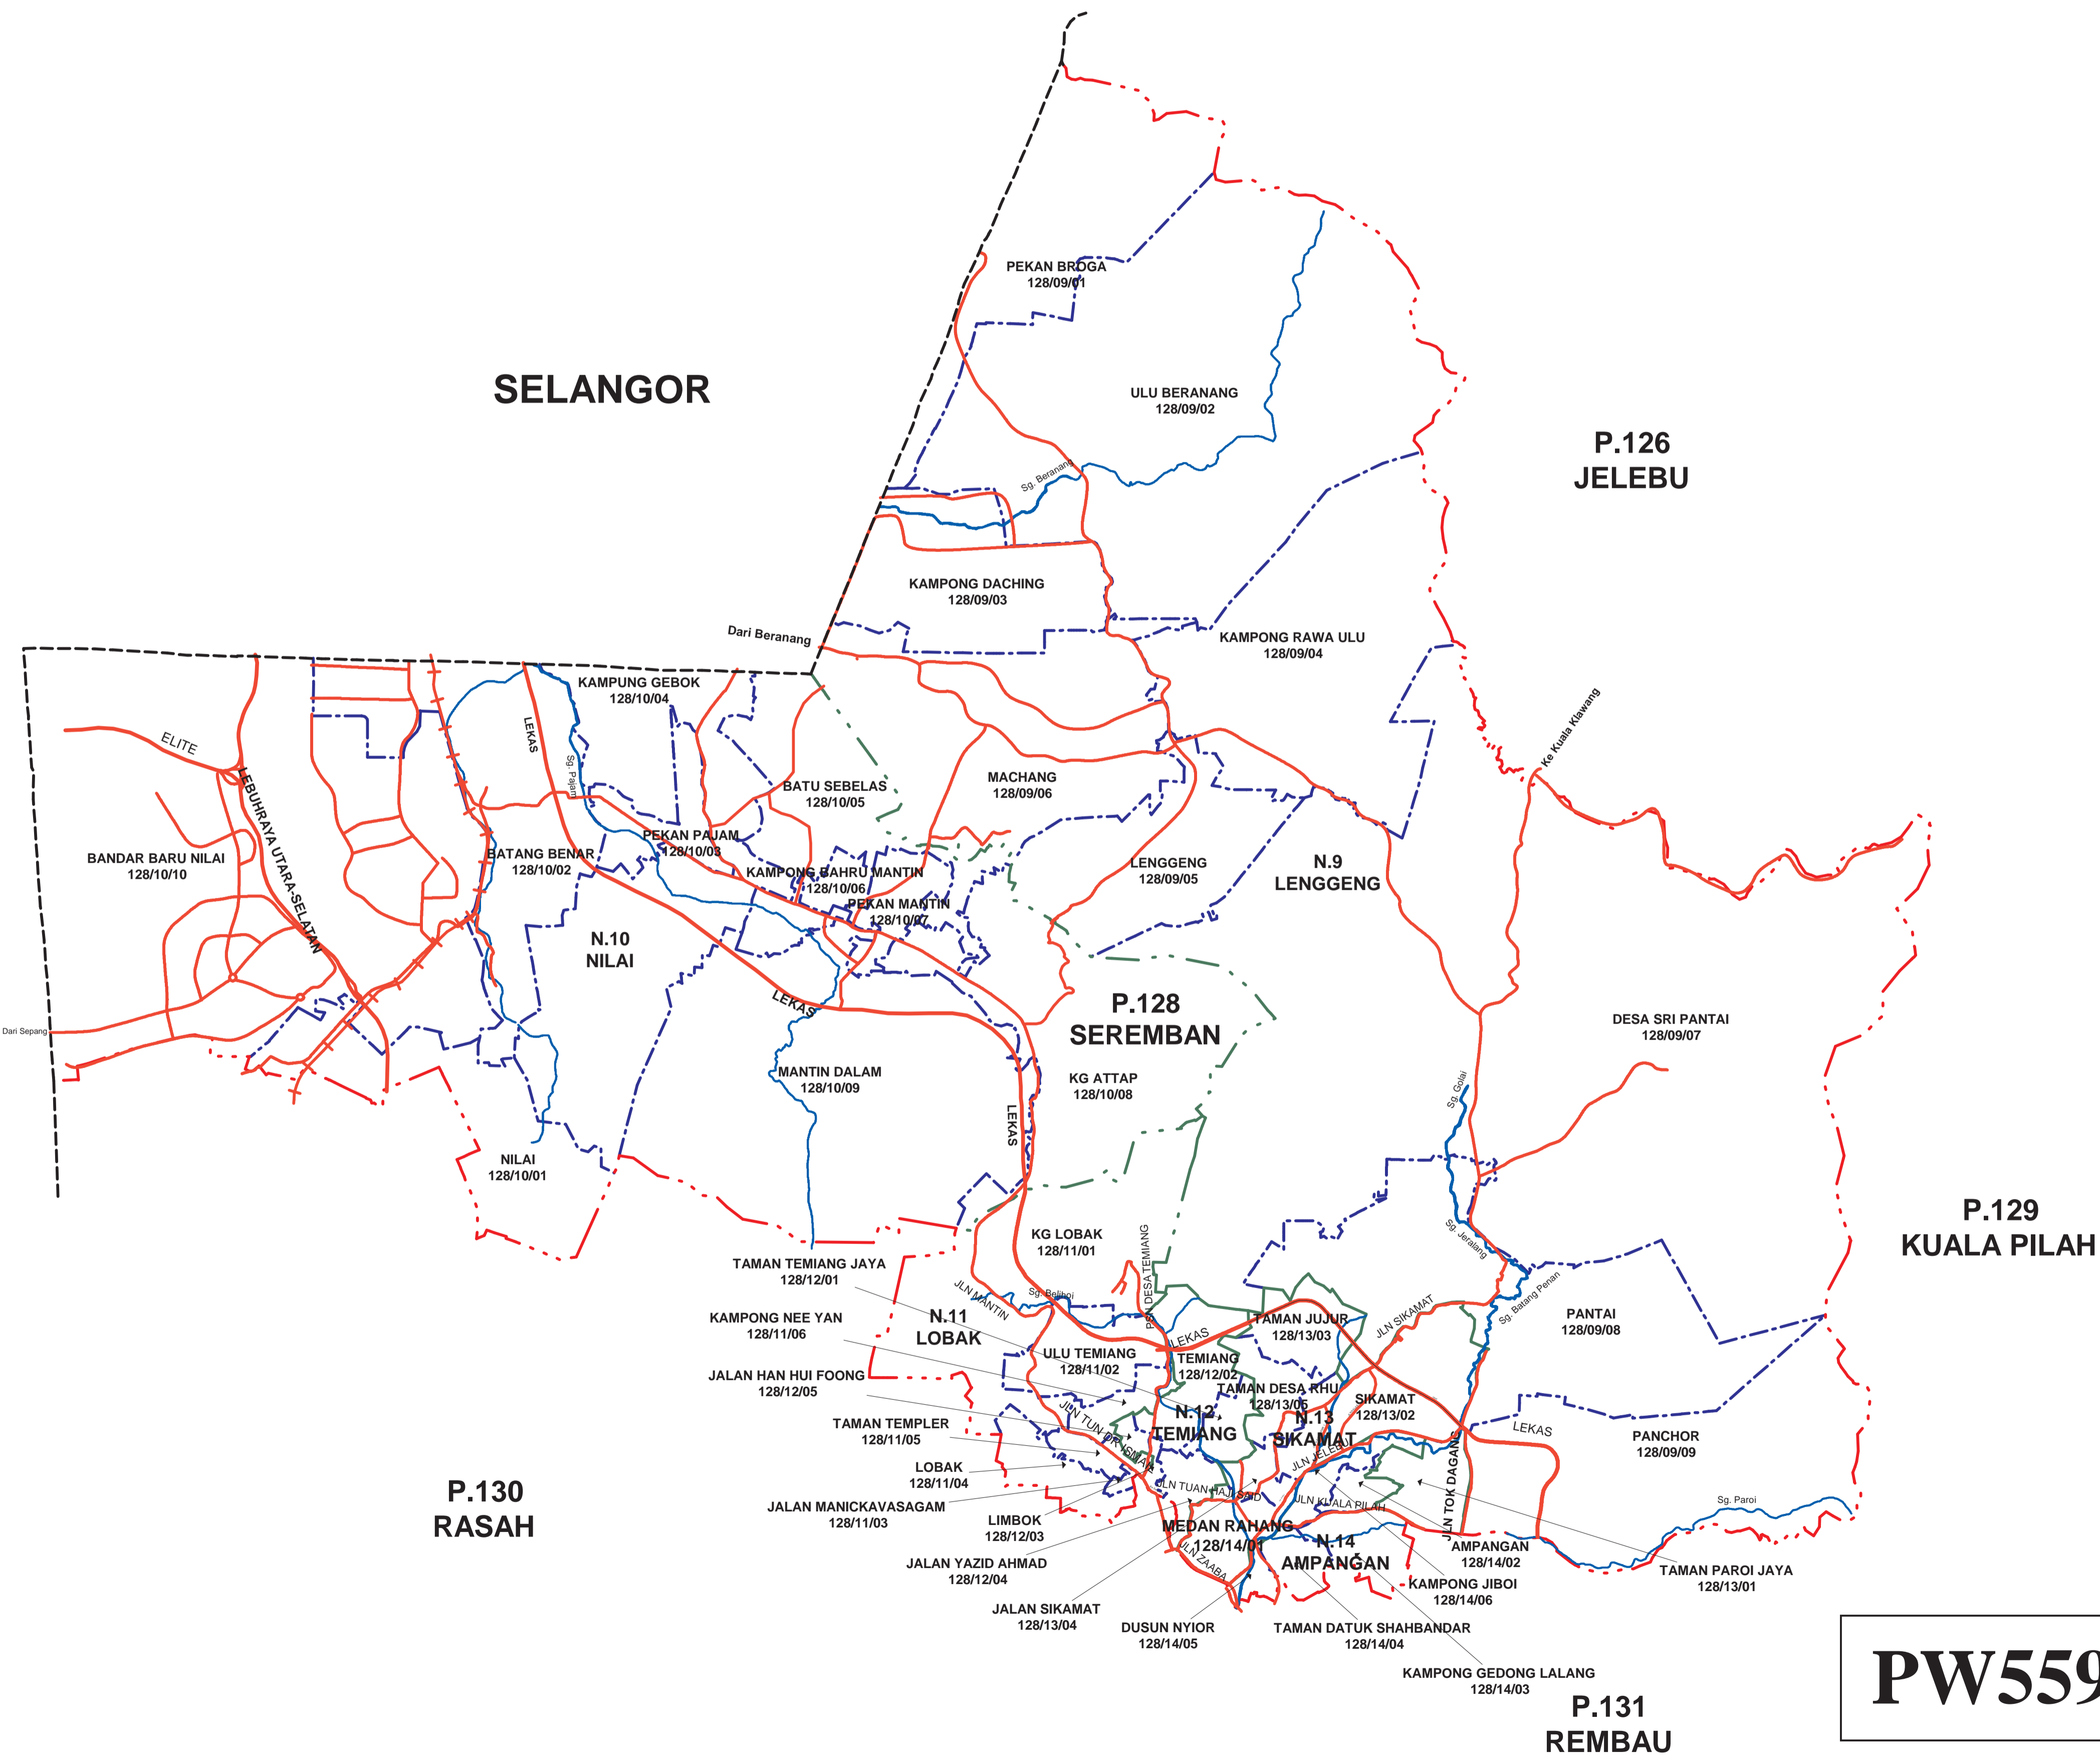

**PELAN BAGI MAKSUD SEKSYEN 7 AKTA PILIHAN RAYA 1958
MENUNJUKKAN SEMPADAN DAERAH MENGUNDI
DALAM BAHAGIAN PILIHAN RAYA PERSEKUTUAN PARLIMEN
BAGI , NEGERI SEMBILAN**

**PELAN BAGI MAKSUD SEKSYEN 7 AKTA PILIHAN RAYA 1958
MENUNJUKKAN SEMPADAN DAERAH MENDUNDI
DALAM BAHAGIAN PILIHAN RAYA PERSEKUTUAN P.126 JELEBU, NEGERI SEMBILAN**

PW5597
SKALA 1 : 120 000

**PELAN BAGI MAKSUD SEKSYEN 7 AKTA PILIHAN RAYA 1958
MENUNJUKKAN SEMPADAN DAERAH MENGUNDI
DALAM BAHAGIAN PILIHAN RAYA PERSEKUTUAN P.128 SEREMBAN, NEGERI SEMBILAN**

PW5599
SKALA 1 : 70 000

**PELAN BAGI MAKSUD SEKSYEN 7 AKTA PILIHAN RAYA 1958
MENUNJUKKAN SEMPADAN DAERAH MENGUNDI
DALAM BAHAGIAN PILIHAN RAYA PERSEKUTUAN P.129 KUALA PILAH, NEGERI SEMBILAN**

PW5600
SKALA 1 : 100 000

**PELAN BAGI MAKSUD SEKSYEN 7 AKTA PILIHAN RAYA 1958
MENUNJUKKAN SEMPADAN DAERAH MENGUNDI
DALAM BAHAGIAN PILIHAN RAYA PERSEKUTUAN P.130 RASAH, NEGERI SEMBILAN**

MELAKA

**PELAN BAGI MAKSUD SEKSYEN 7 AKTA PILIHAN RAYA 1958
 MENUNJUKKAN SEMPADAN DAERAH MENGUNDI
 DALAM BAHAGIAN PILIHAN RAYA PERSEKUTUAN P.132 PORT DICKSON, NEGERI SEMBILAN**

PW5603
 SKALA 1 : 100000

**PELAN BAGI MAKSUD SEKSYEN 7 AKTA PILIHAN RAYA 1958
 MENUNJUKKAN SEMPADAN DAERAH MENDUNDI
 DALAM BAHAGIAN PILIHAN RAYA PERSEKUTUAN P.133 TAMPIN, NEGERI SEMBILAN**