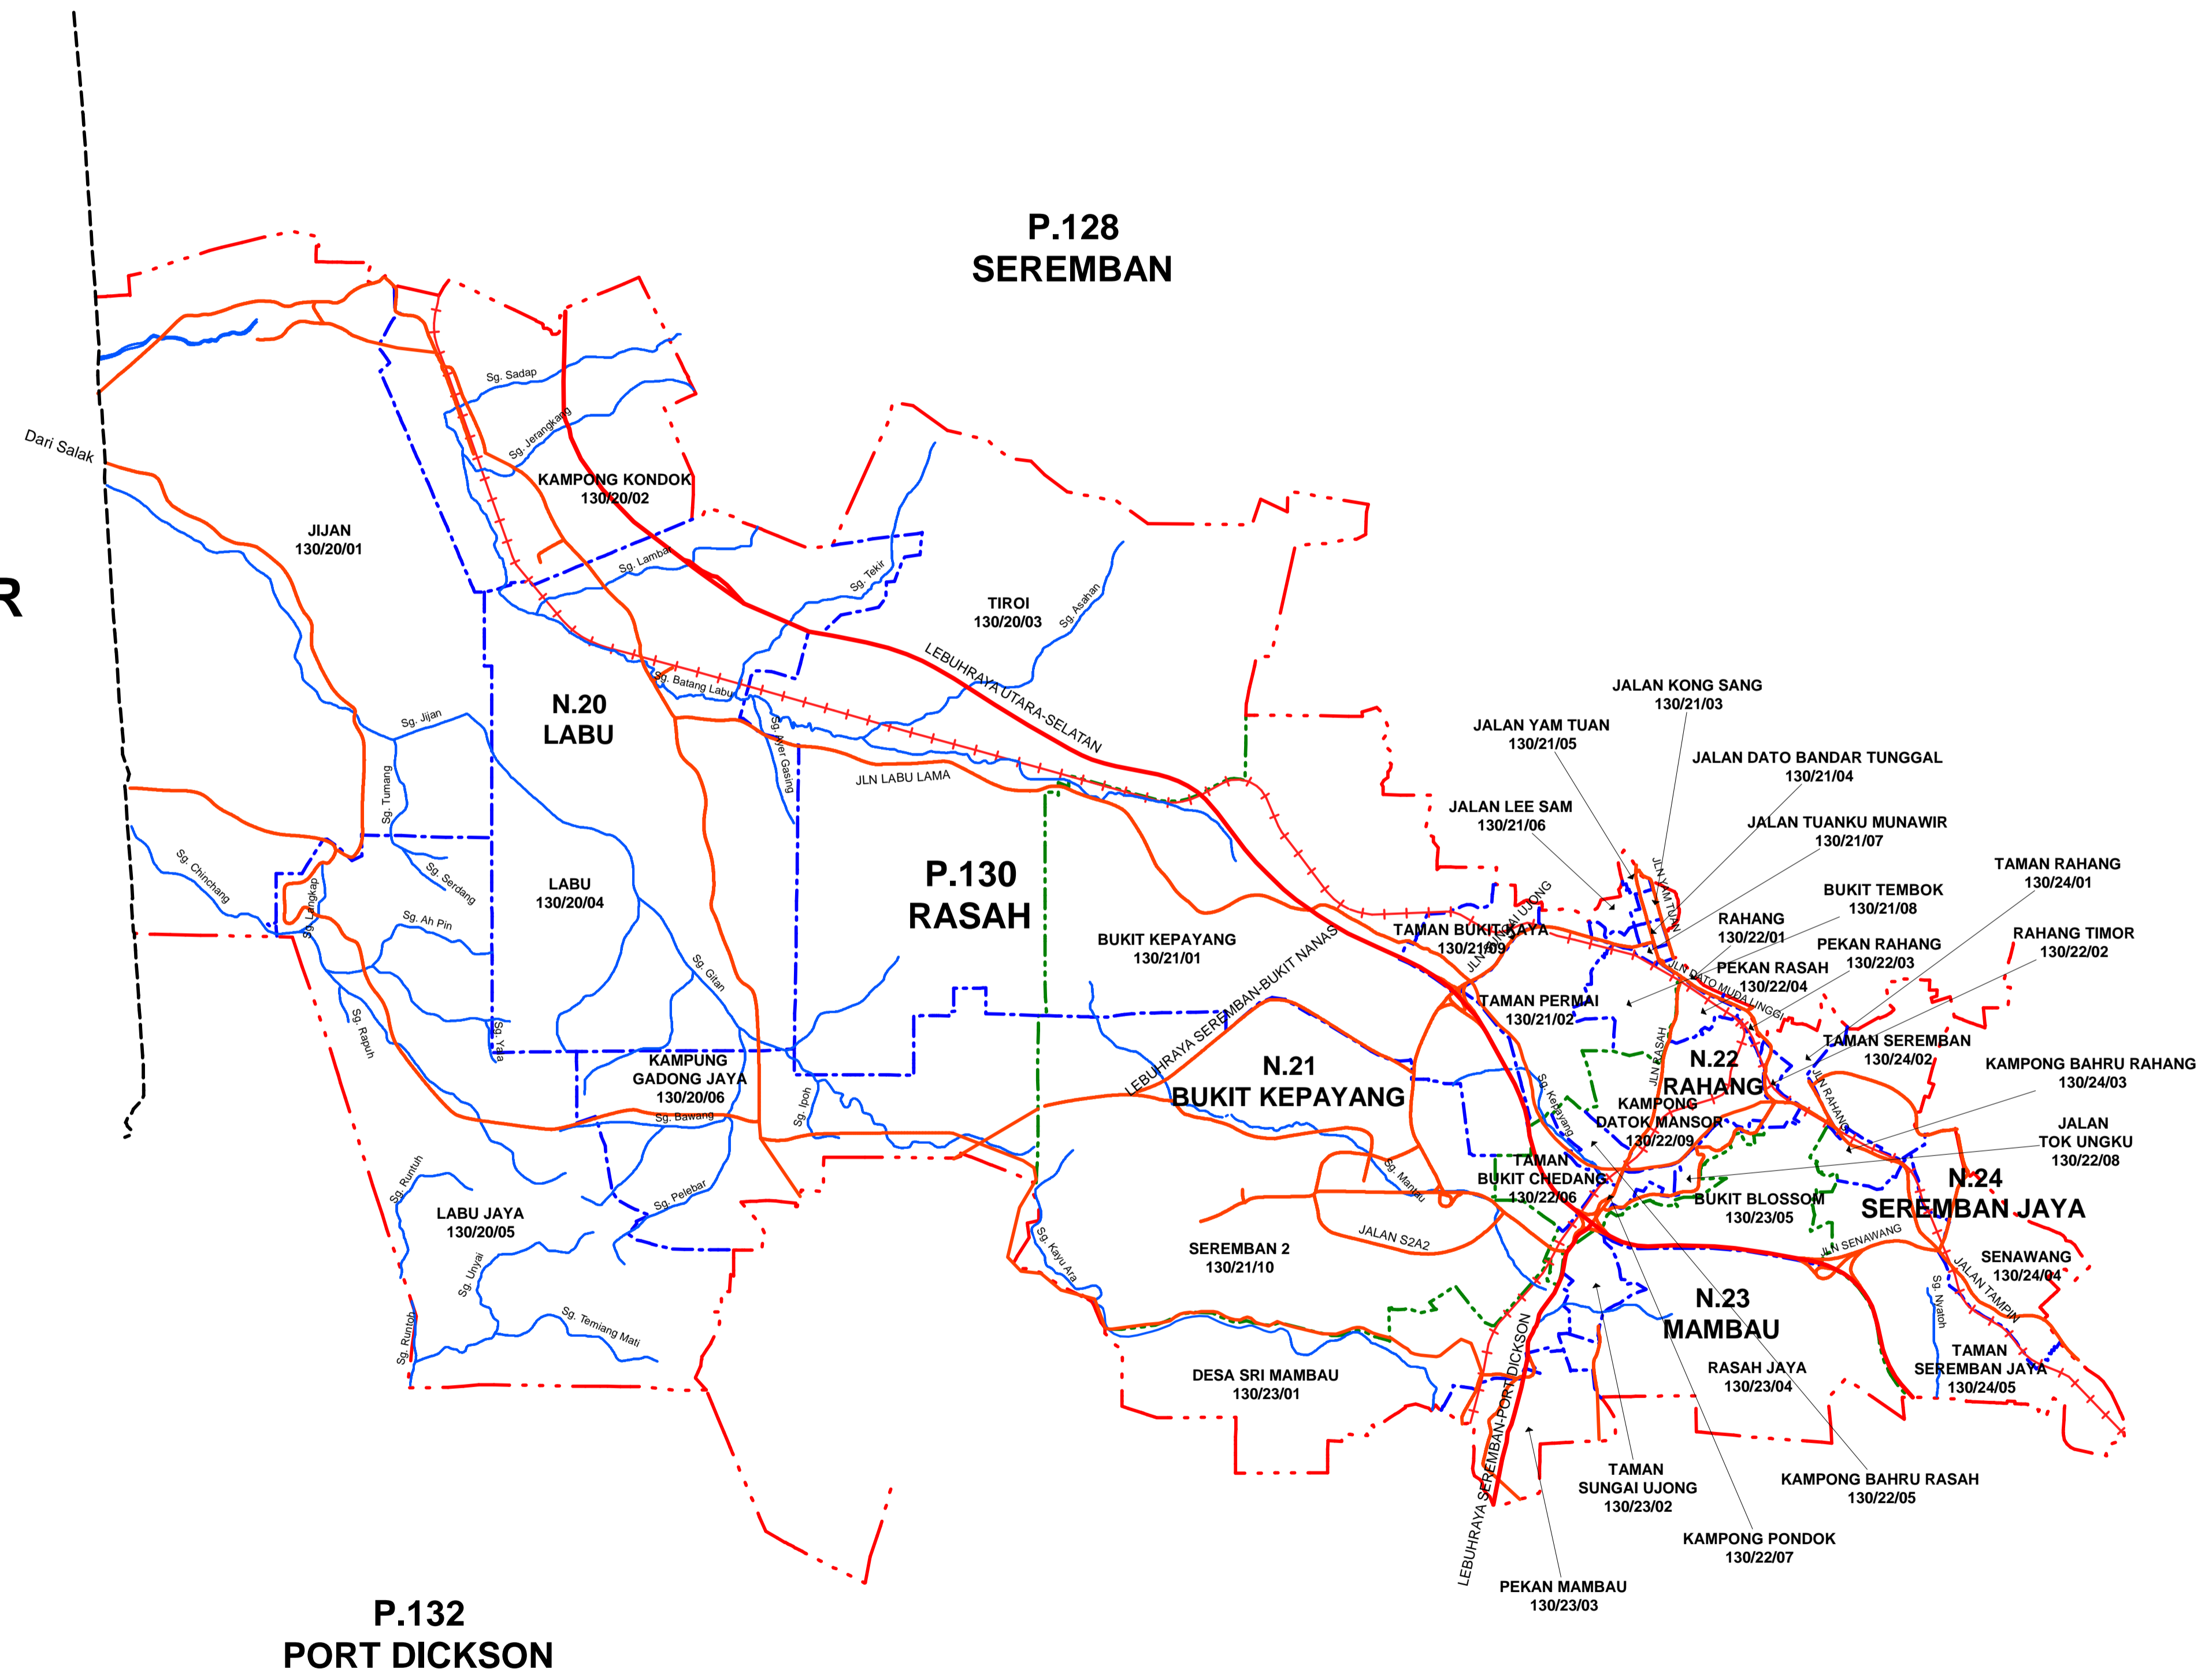

**PELAN BAGI MAKSUD SEKSYEN 7 AKTA PILIHAN RAYA 1958
MENUNJUKKAN SEMPADAN DAERAH MENGUNDI
DALAM BAHAGIAN PILIHAN RAYA PERSEKUTUAN P.130 RASAH, NEGERI SEMBILAN**

SELANGOR

PW5601

SKALA 1 : 60 000