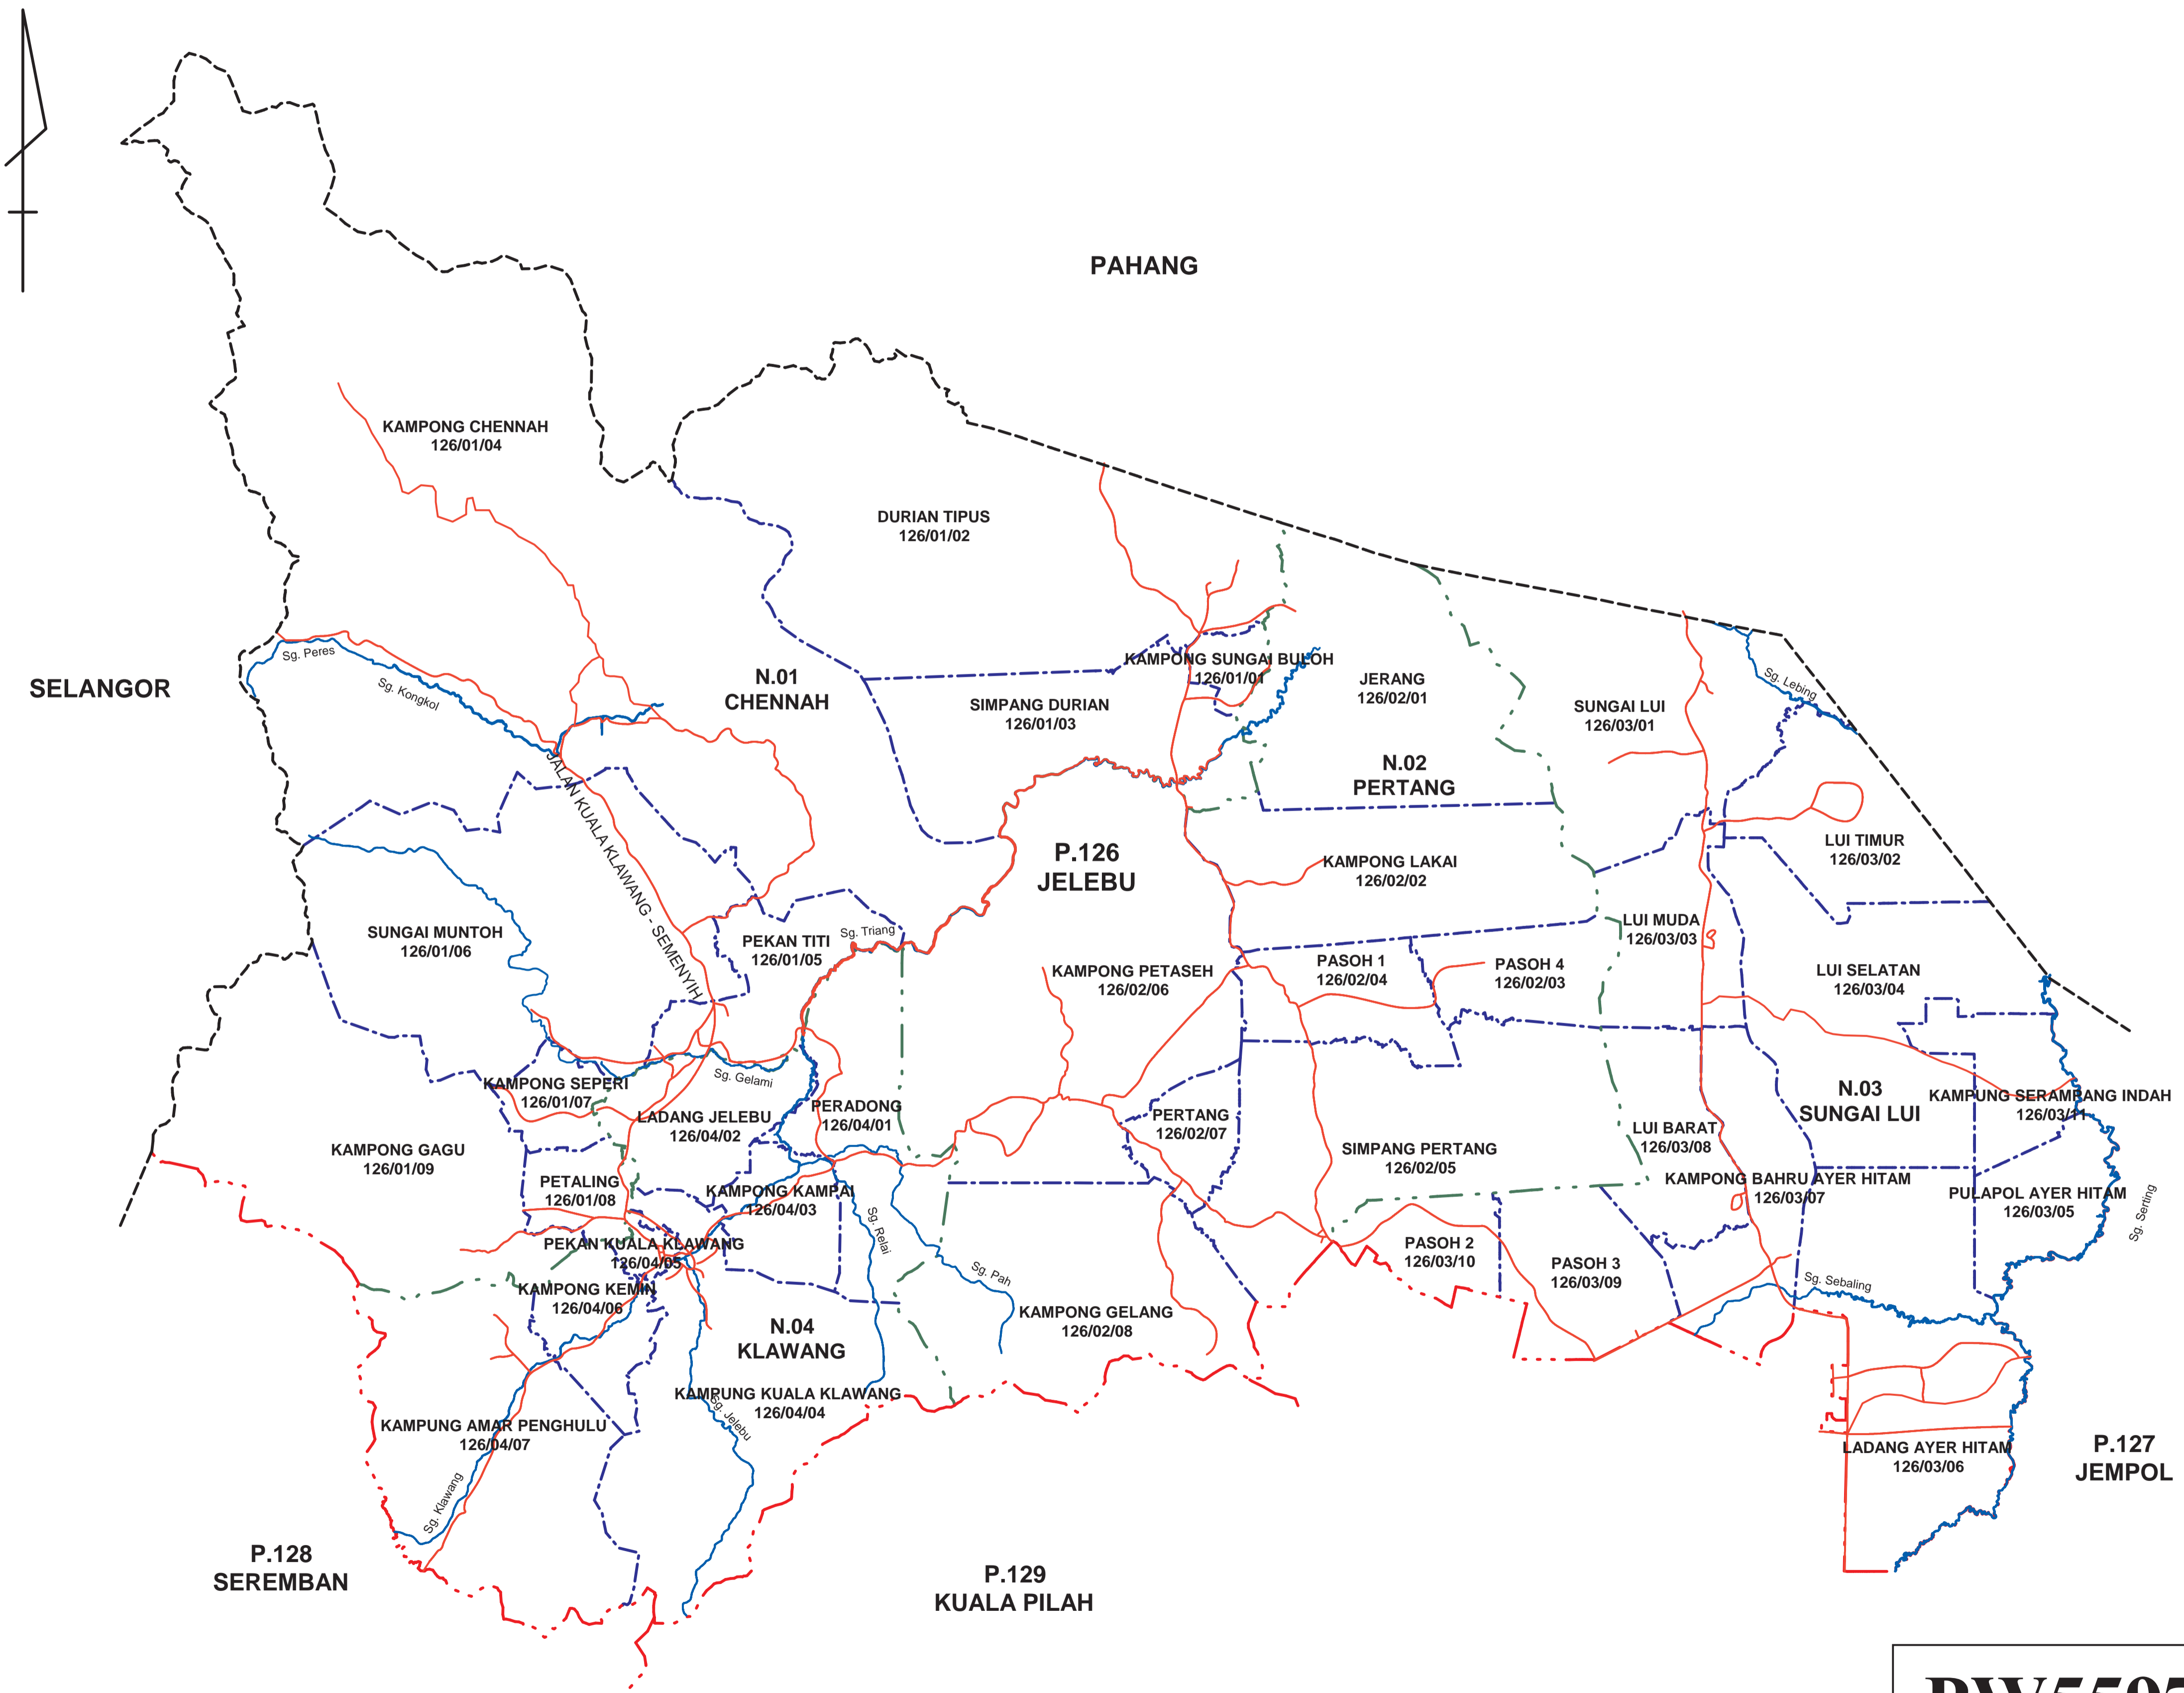

**PELAN BAGI MAKSUD SEKSYEN 7 AKTA PILIHAN RAYA 1958
MENUNJUKKAN SEMPADAN DAERAH MENGUNDI
DALAM BAHAGIAN PILIHAN RAYA PERSEKUTUAN PARLIMEN
BAGI , NEGERI SEMBILAN**

**PELAN BAGI MAKSUD SEKSYEN 7 AKTA PILIHAN RAYA 1958
MENUNJUKKAN SEMPADAN DAERAH MENDUNDI
DALAM BAHAGIAN PILIHAN RAYA PERSEKUTUAN P.126 JELEBU, NEGERI SEMBILAN**

PW5597
SKALA 1 : 120 000

**PELAN BAGI MAKSUD SEKSYEN 7 AKTA PILIHAN RAYA 1958
MENUNJUKKAN SEMPADAN DAERAH MENGUNDI
DALAM BAHAGIAN PILIHAN RAYA PERSEKUTUAN P.128 SEREMBAN, NEGERI SEMBILAN**

PW5599
SKALA 1 : 70 000

**PELAN BAGI MAKSUD SEKSYEN 7 AKTA PILIHAN RAYA 1958
MENUNJUKKAN SEMPADAN DAERAH MENGUNDI
DALAM BAHAGIAN PILIHAN RAYA PERSEKUTUAN P.129 KUALA PILAH, NEGERI SEMBILAN**

PW5600
SKALA 1 : 100 000

**PELAN BAGI MAKSUD SEKSYEN 7 AKTA PILIHAN RAYA 1958
MENUNJUKKAN SEMPADAN DAERAH MENGUNDI
DALAM BAHAGIAN PILIHAN RAYA PERSEKUTUAN P.130 RASAH, NEGERI SEMBILAN**

MELAKA

**PELAN BAGI MAKSUD SEKSYEN 7 AKTA PILIHAN RAYA 1958
 MENUNJUKKAN SEMPADAN DAERAH MENGUNDI
 DALAM BAHAGIAN PILIHAN RAYA PERSEKUTUAN P.132 PORT DICKSON, NEGERI SEMBILAN**

PW5603
 SKALA 1 : 100000

**PELAN BAGI MAKSUD SEKSYEN 7 AKTA PILIHAN RAYA 1958
 MENUNJUKKAN SEMPADAN DAERAH MENDUNDI
 DALAM BAHAGIAN PILIHAN RAYA PERSEKUTUAN P.133 TAMPIN, NEGERI SEMBILAN**